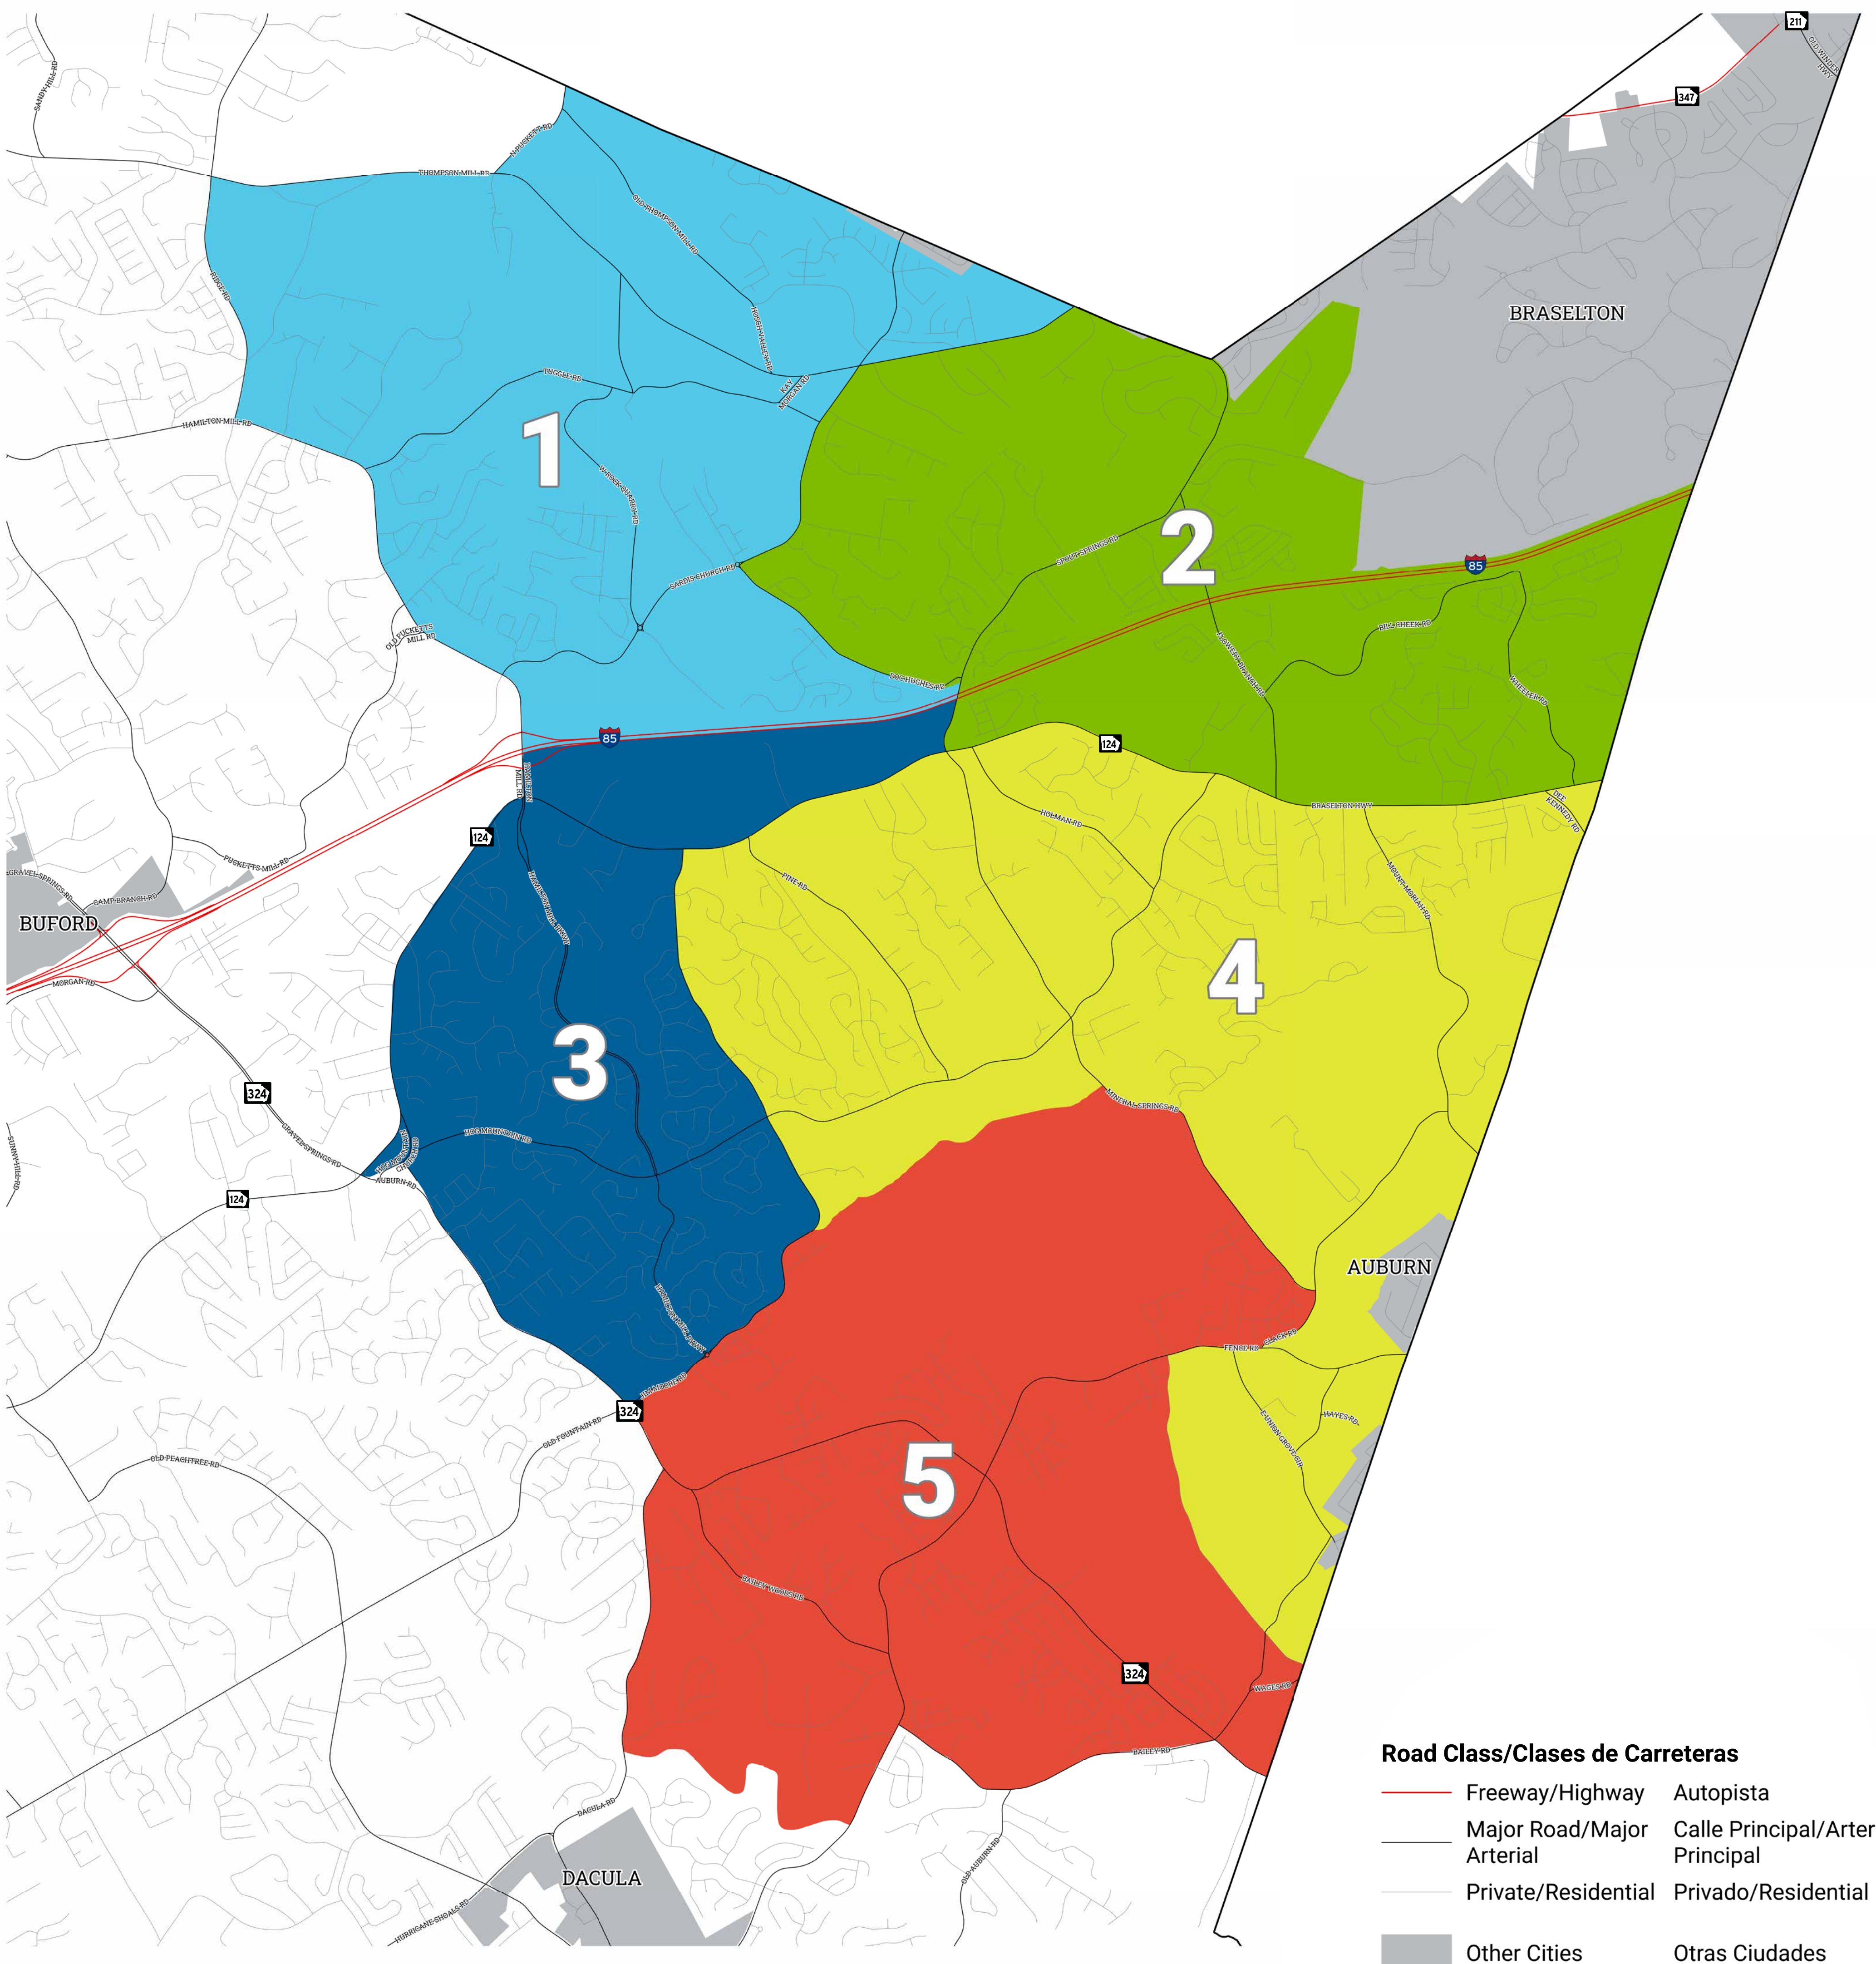

Gwinnett

GWINNETT COUNTY

CONDADO DE GWINNETT

CITY OF MULBERRY COUNCIL DISTRICTS DISTRITOS DEL CONSEJO MUNICIPAL DE LA CIUDAD DE MULBERRY

Road Class/Clases de Carreteras

	Freeway/Highway	Autopista
	Major Road/Major Arterial	Calle Principal/Arteria Principal
	Private/Residential	Privado/Residencial
	Other Cities	Otras Ciudades

Council Districts/Distritos del Consejo

	1		4
	2		5
	3		