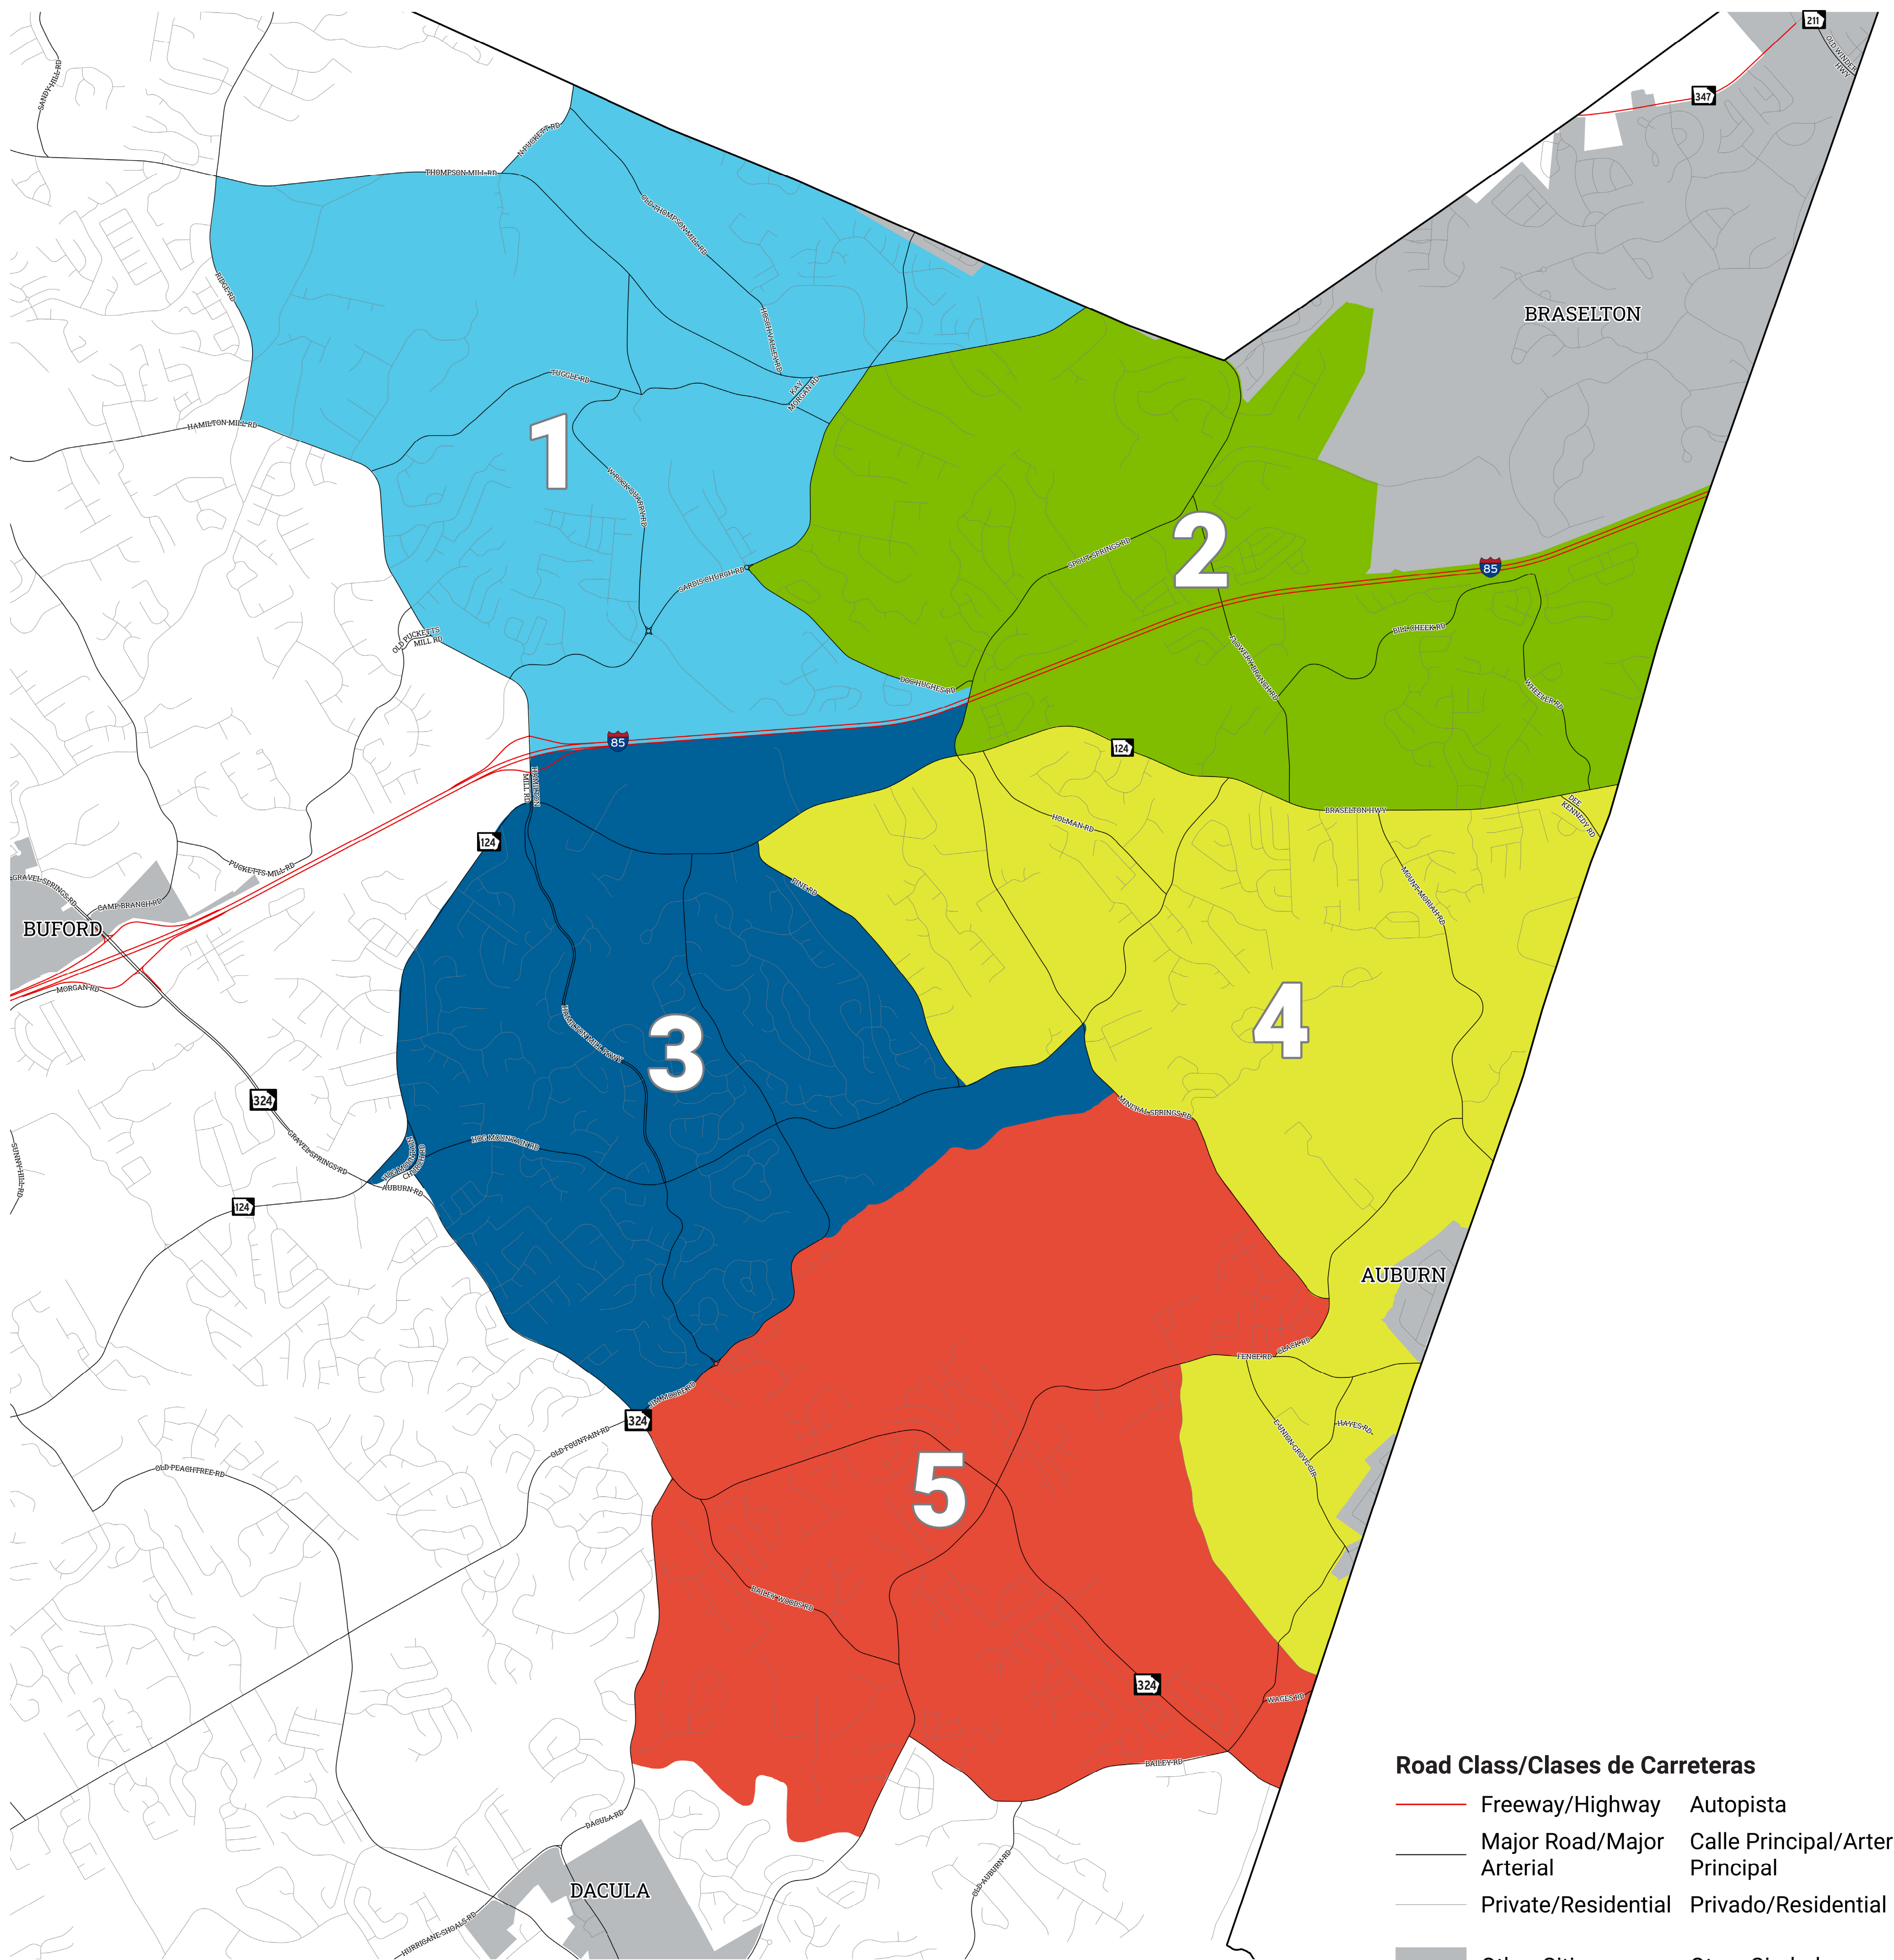

Gwinnett

GWINNETT COUNTY

CONDADO DE GWINNETT

CITY OF MULBERRY COUNCIL DISTRICTS DISTRITOS DEL CONSEJO MUNICIPAL DE LA CIUDAD DE MULBERRY

Road Class/Clases de Carreteras

- Freeway/Highway Autopista
- Major Road/Major Arterial Calle Principal/Arteria Principal
- Private/Residential Privado/Residencial
- Other Cities Otras Ciudades

Council Districts/Distritos del Consejo

- 1
- 2
- 3
- 4
- 5