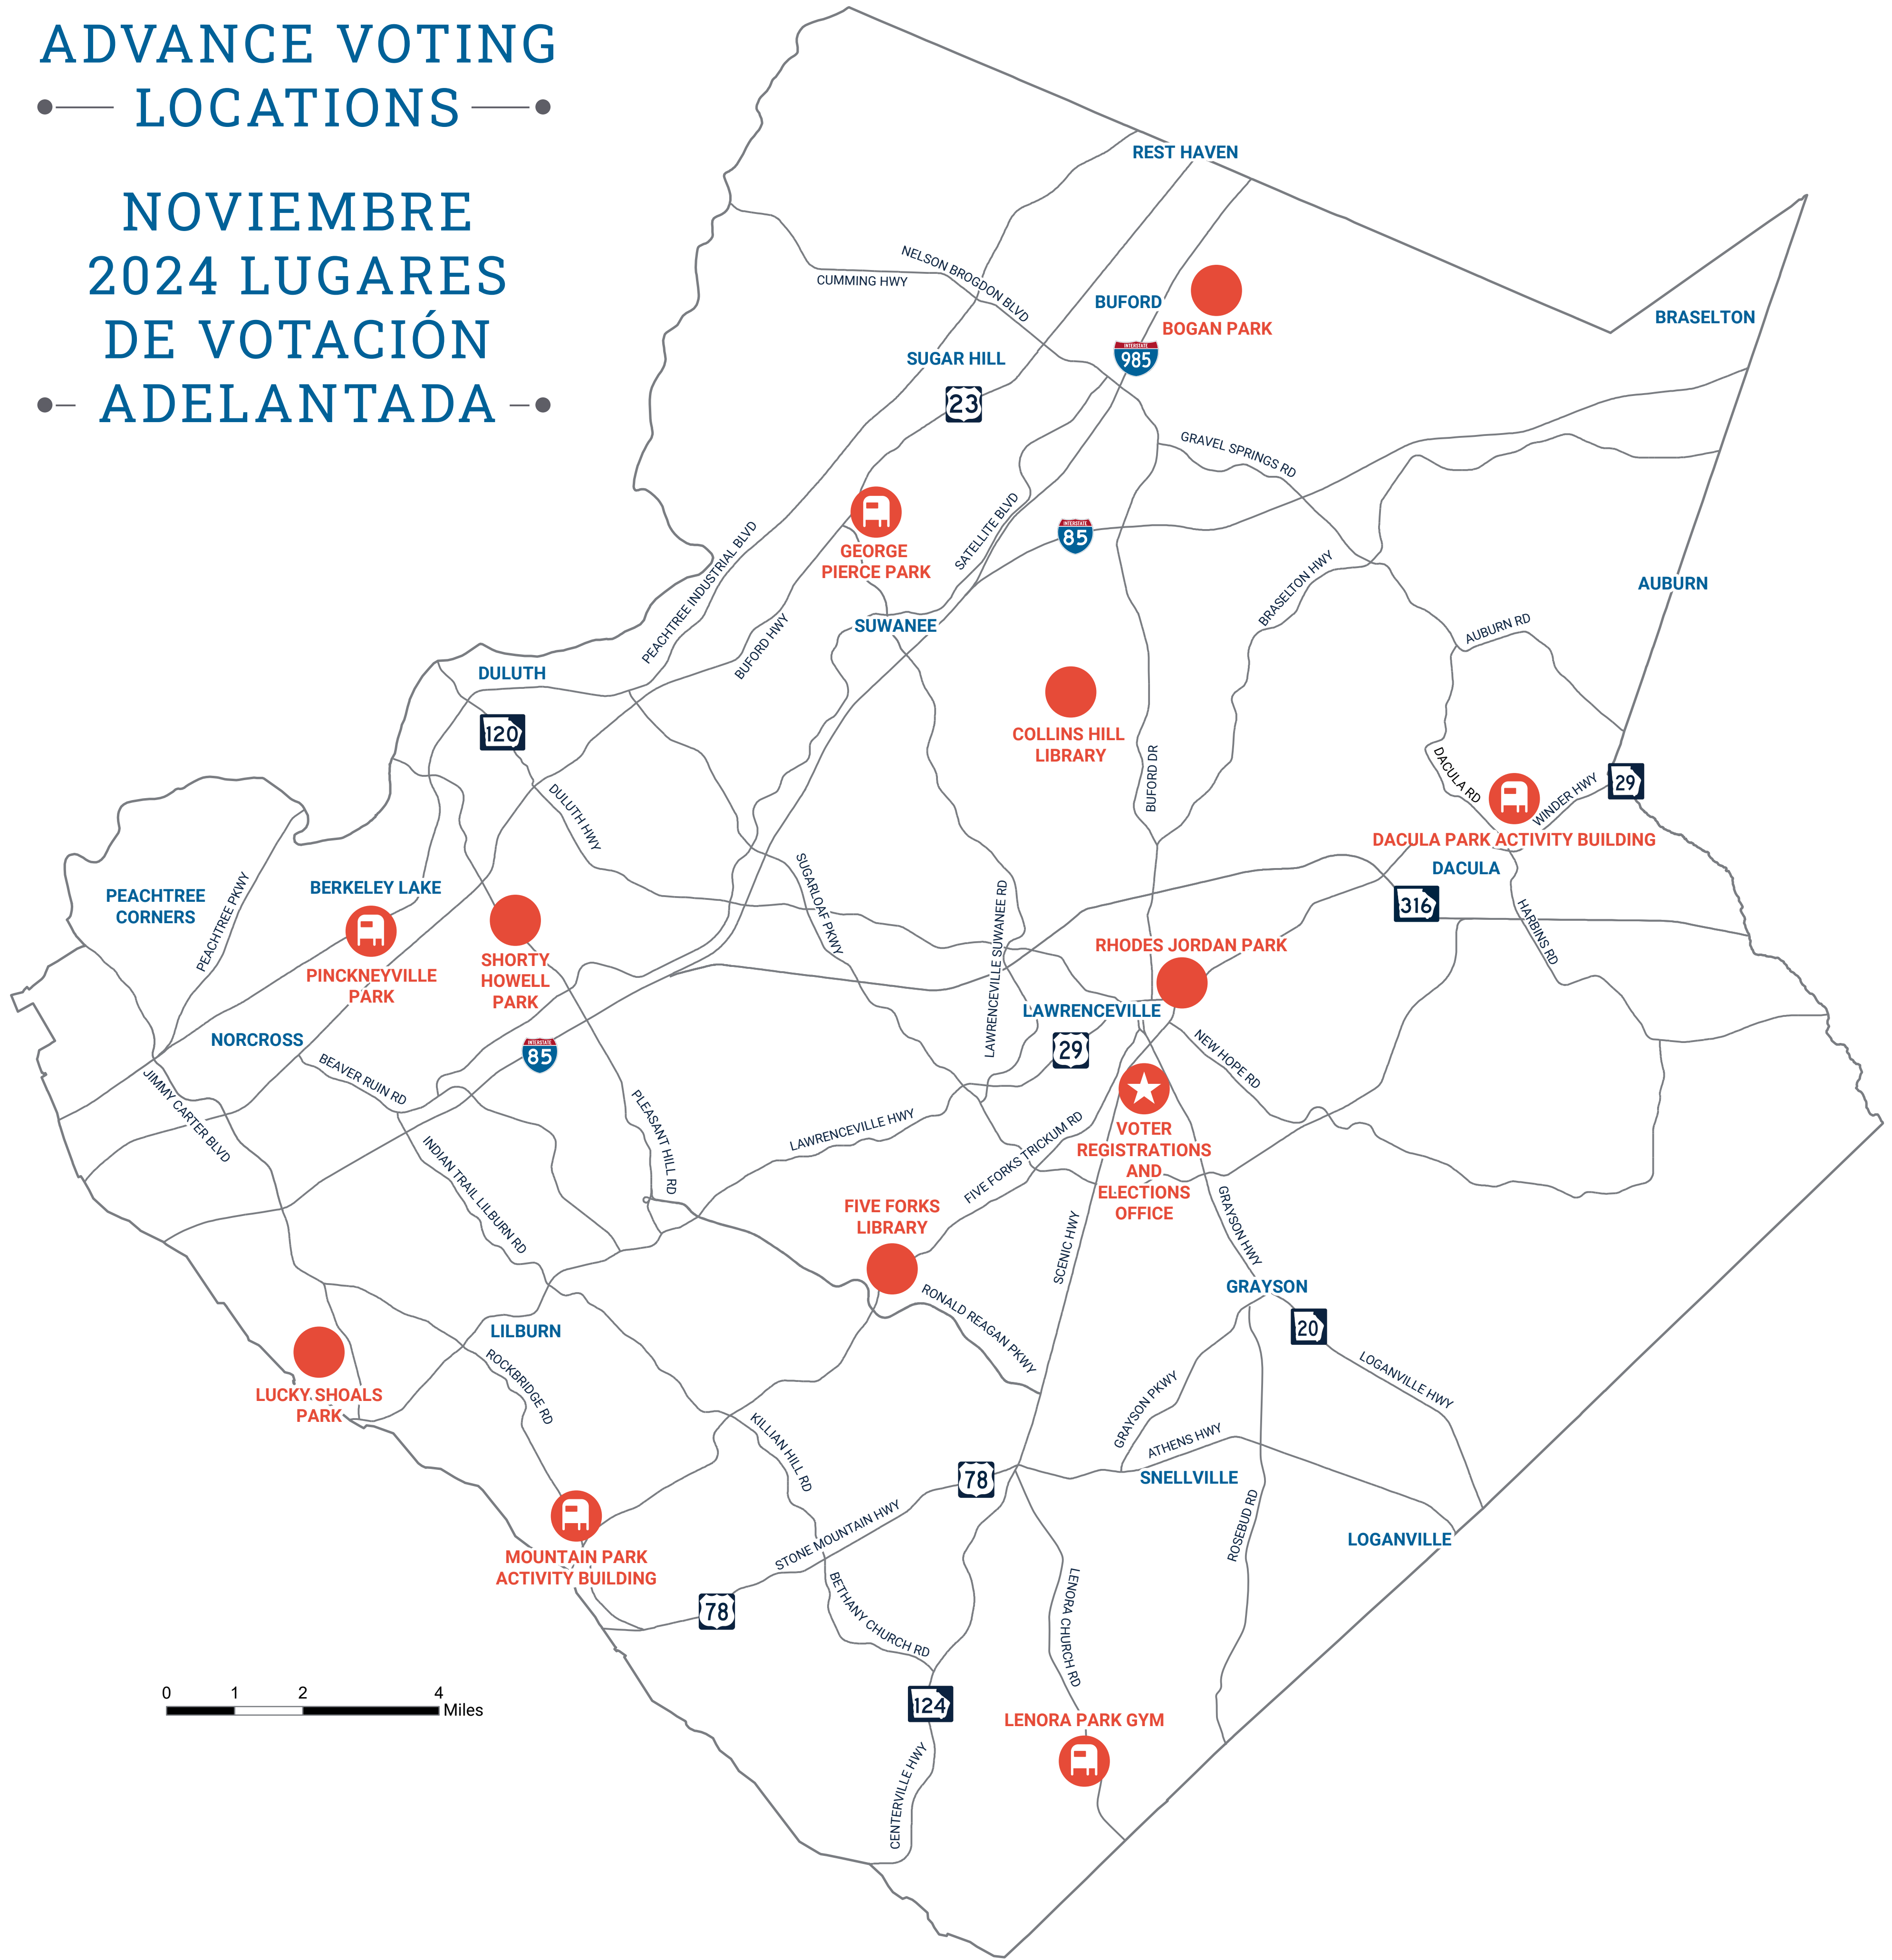

Gwinnett

GWINNETT COUNTY
CONDADO DE GWINNETT

NOVEMBER 2024
ADVANCE VOTING
LOCATIONS

NOVIEMBRE
2024 LUGARES
DE VOTACIÓN
ADELANTADA

Voting Location Type

- Advance Voting Locations
- 🗳️ Advance Voting Locations with Drop Boxes
- ★ Voter Registrations and Elections Office (Drop Box and Advance Voting Location)

Tipo de Lugar de Votación

- Lugares de Votación Adelantada
- 🗳️ Lugares de Votación Adelantada con Buzón de Boletas
- ★ Oficina de Inscripción de Votantes y Elecciones (Buzón de Boletas y Lugar de Votación Adelantada)